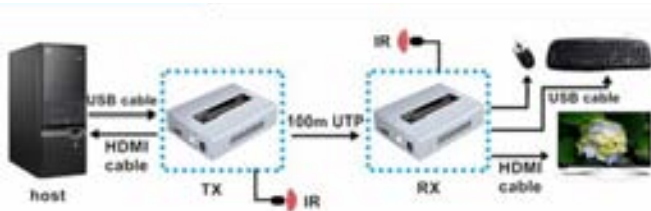

Esempi di Utilizzo

Collegamento con singolo ricevitore

Collegamento con più ricevitori tramite switch di rete