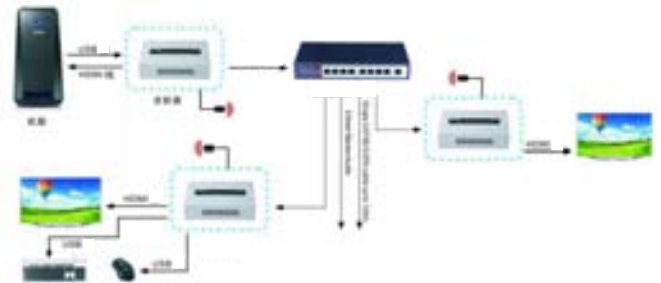

CAT 6
CABLE

3D

FULL
HD
1920X1080p

24K
HARD GOLD
PLATED

HDCP
COMPLIANT

Codice	Ean	Modello	Packaging
RDL1585	8052745305850	TX+RX	Box
RDL1586	8052745305867	RX	Box

NOTE