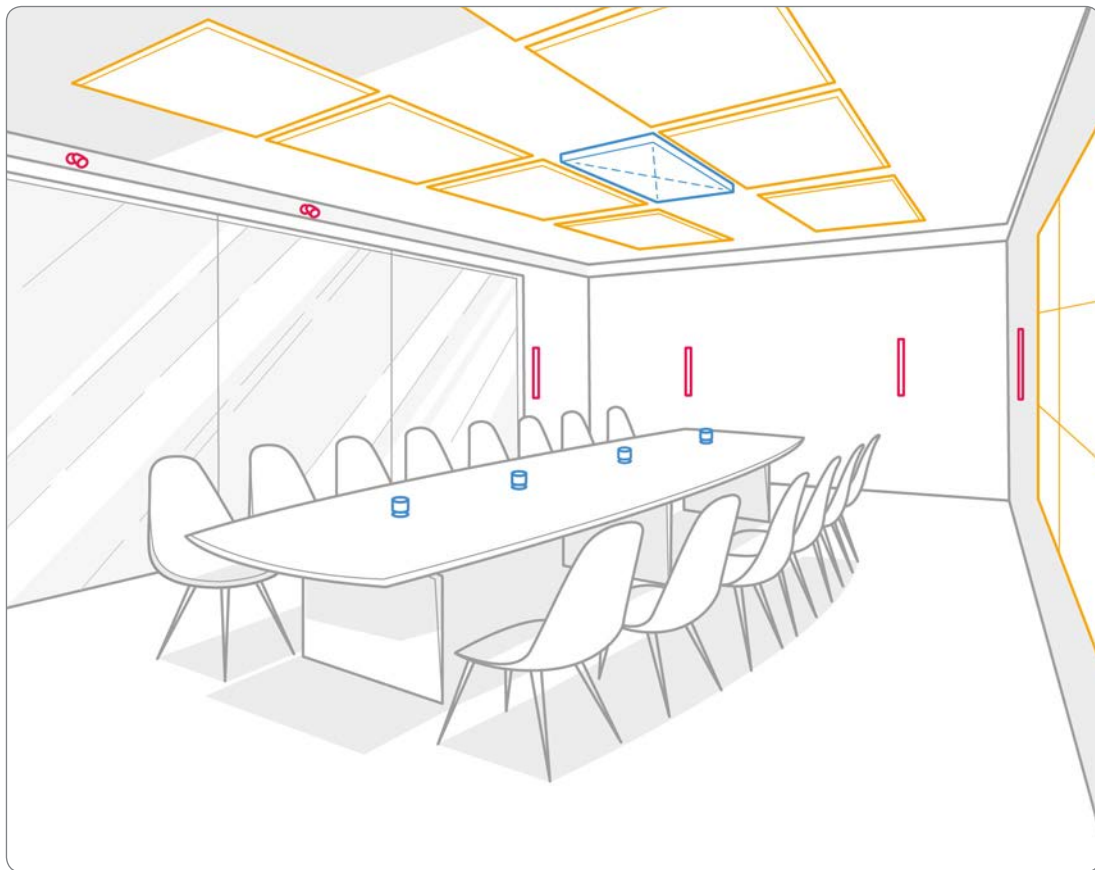

1

2

3

4

EXHIBO S.p.A.
COMMUNICATION SYSTEMS

Microfonia intelligente

Tavoli liberi e puliti per chiarezza d'idee e chiarezza di conversazione con chi partecipa da vicino e chi da lontano.

Captazione dinamica con capacità d'intercettare nell'immediato chi parla, isolandone virtualmente la voce da rumori di disturbo all'intorno.

Stiamo parlando di tecnologia beamforming offerta da pannelli microfonici intelligenti applicati a soffitto a cui è possibile aggiungere eleganti microfoni/diffusori DECT portatili da tavolo a forma cilindrica e configurazione master/satelliti, azionabili a sfioramento e immediatamente pronti per l'uso wired e wireless.

La funzionalità integrata nel proiettore consente di trasformare la propria parete, il tavolo o il pavimento in una superficie interattiva da utilizzare per collaborare in modo naturale con più utenti, anche in remoto.