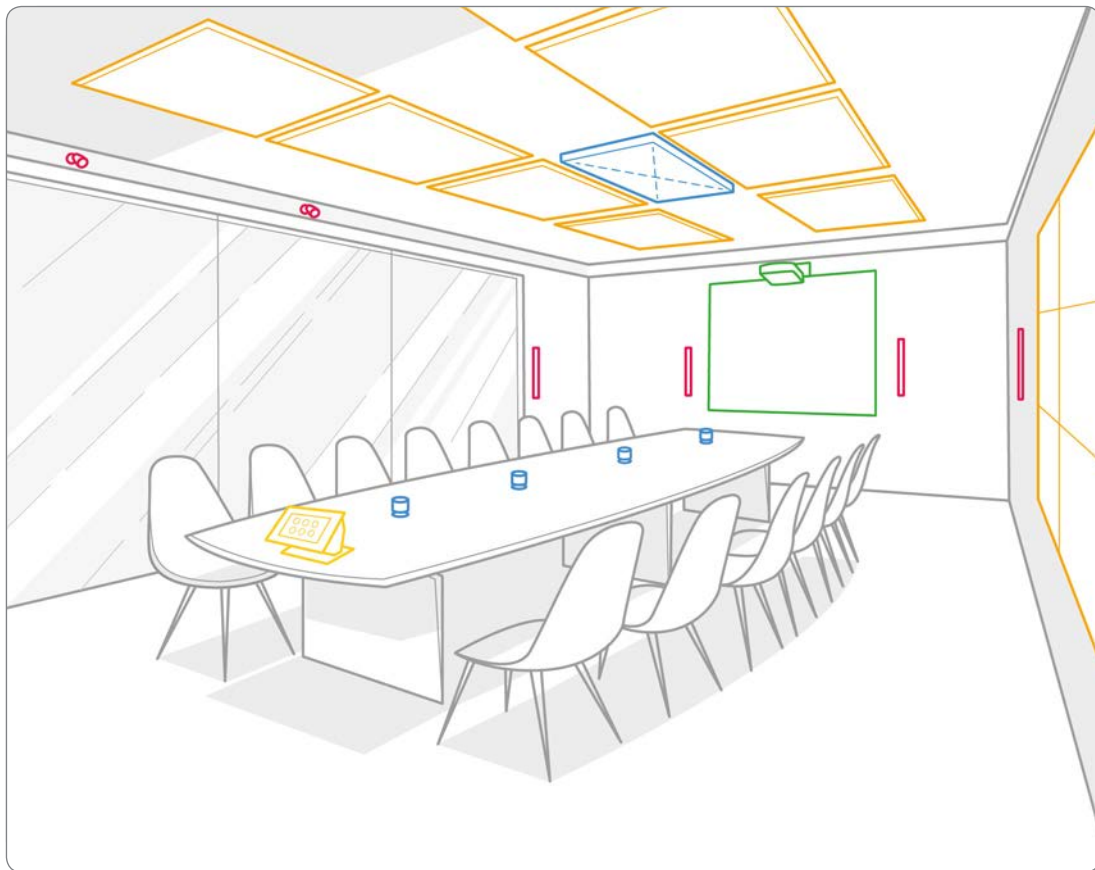

Trattamento A|V|C integrato

QSC

La costruzione dell'ecosistema legando tutte le tecnologie messe a disposizione per farle funzionare in concerto.

Alla base di tutto le piattaforme SW operanti su reti IT convenzionali proposte da EXHIBO per la capacità d'integrare audio, video e controllo in un unico apparato, senza perdita di alcuna funzionalità dei singoli sistemi, visti come periferiche agli end-points.

Programmazione semplificata ai minimi termini, monitoraggio e pilotaggio integrale da un'unica regia, anche remota, con garanzia di scalabilità, applicabilità a realtà anche multi-sede e apertura al BYOD e alla domotica d'ufficio.

1

2

3

4

5

6

7

EXHIBO S.p.A.
COMMUNICATION SYSTEMS