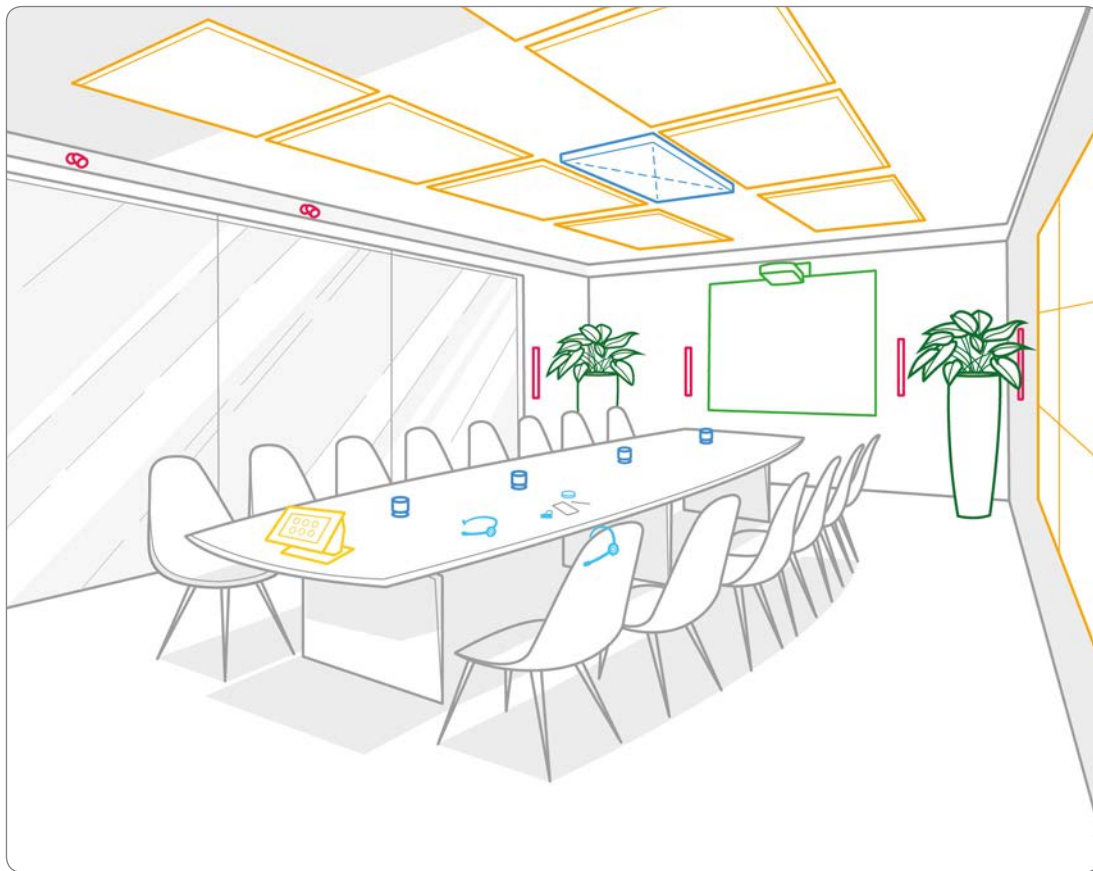

Sogni o necessità?

Non stiamo parlando d'investimenti sprecati; tutt'altro, è la strada giusta, del non ritorno, che ogni ambiente corporate si trova oggi ad affrontare, come confermato da studi autorevoli.

I rumori e le distrazioni sono fonti nascoste di conflitti sul posto di lavoro. Si rileva come assoluta priorità la possibilità di concentrarsi sul lavoro senza interruzioni. Meno della metà delle aziende sono pronte a gestire queste situazioni.

– da un recente sondaggio di Oxford Economics su 1.200 impiegati e dirigenti intervistati.

1

2

3

4

5

6

7

8

9

EXHIBO S.p.A.
COMMUNICATION SYSTEMS