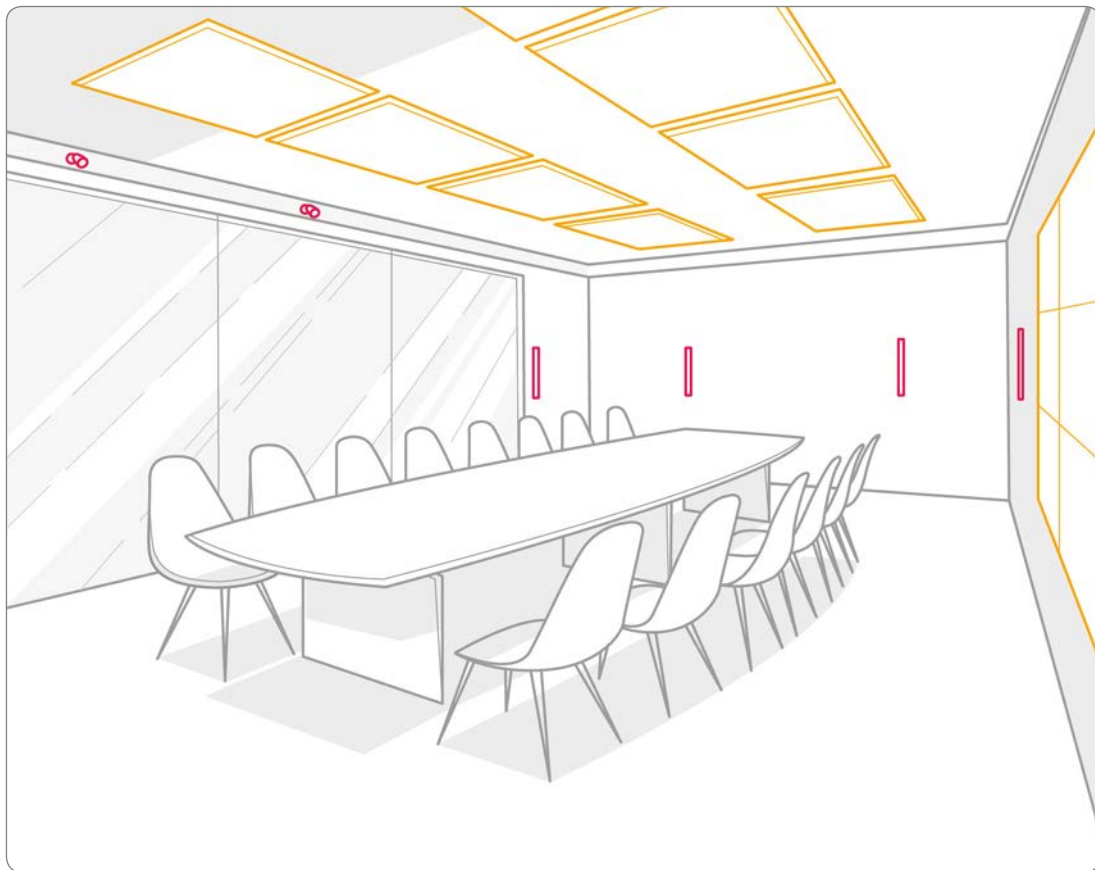

Diffusione audio

K-ARRAY
Unique Audio Solutions

È giunta l'ora di soddisfare esigenze inconfutabili, come la direttività, per ridurre le riflessioni da pareti, soffitti e pavimenti, l'uniformità di pressione anche sulla distanza, la dinamicità e la linearità di risposta nello spettro delle frequenze in gioco per azzerare rischi d'interferenze e il minimalismo dei componenti per vedere poco e sentire molto e bene.

EXHIBO porta sulla scena la tecnologia tutta italiana del pure array concentrata in involucri dai materiali di alta qualità e rivestita di un'estetica d'impatto, nonostante le dimensioni inarrivabili in rapporto alle prestazioni erogate.

1

2

3

4

EXHIBO S.p.A.
COMMUNICATION SYSTEMS