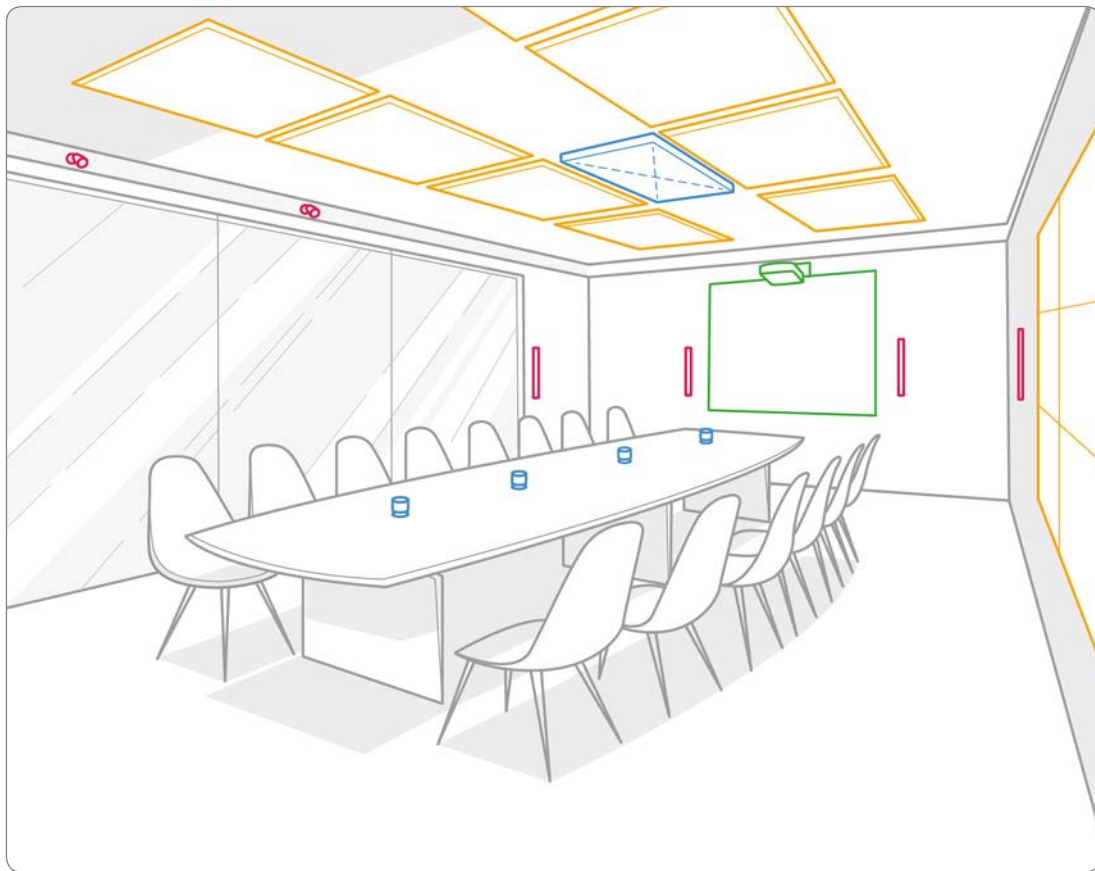

Videoproiezione interattiva

EPSON
EXCEED YOUR VISION

Una lavagna a fogli mobili digitale, un proiettore e un sistema di condivisione video in un'unica soluzione scalabile con cui è possibile collegarsi a qualsiasi dispositivo personale (BYOD) condividendo le informazioni in modo rapido ed efficace.

La funzionalità integrata nel proiettore consente di trasformare la propria parete, il tavolo o il pavimento in una superficie interattiva da utilizzare per collaborare in modo naturale con più utenti, anche in remoto.

Interattività che può essere applicata anche a soluzioni classiche di proiezione da conferenza o a soluzioni portatili per i professionisti in continuo movimento.

1

2

3

4

5

6

EXHIBO S.p.A.
COMMUNICATION SYSTEMS