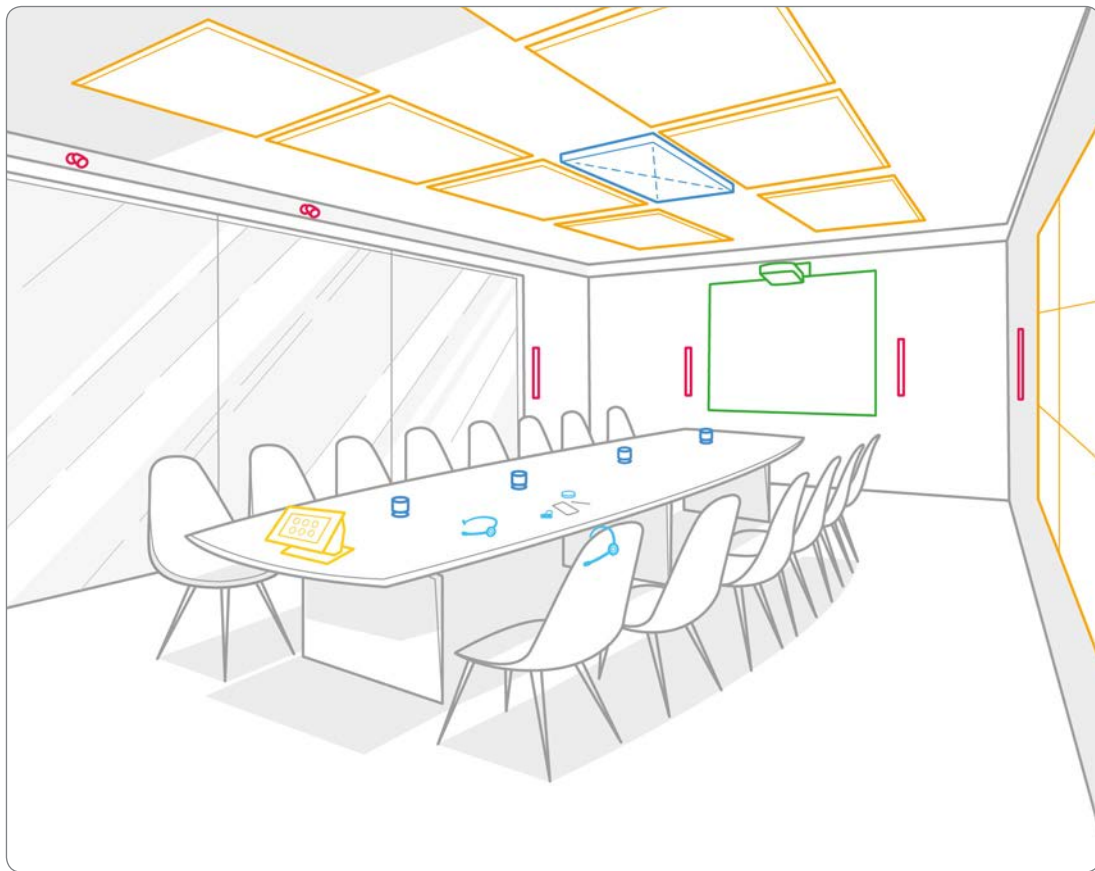

Audio on-the-go

SENNHEISER
COMMUNICATIONS

Uffici sempre più affollati e in continua riconfigurazione, articolati in ambienti condivisi e pensati sulla base delle attività che vi si svolgono, utilizzati dinamicamente da team di persone sempre in movimento, presenti fisicamente o connesse dall'esterno.

Una sfida quella raccolta da EXHIBO per garantire sempre e dovunque la giusta risposta alle nuove esigenze di esperienze audio senza compromessi, comoda indossabilità, eleganza discreta e interfacciabilità immediata, per non perdere un colpo, restare isolati anche in mezzo agli altri e farsi ascoltare alla virgola da chi si desidera.

1

2

3

4

5

6

7

8

EXHIBO S.p.A.
COMMUNICATION SYSTEMS